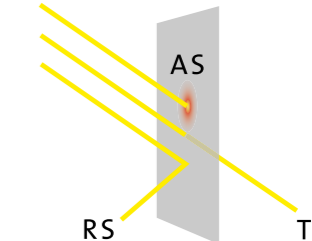

TS + RS + AS = 100% ENERGIE